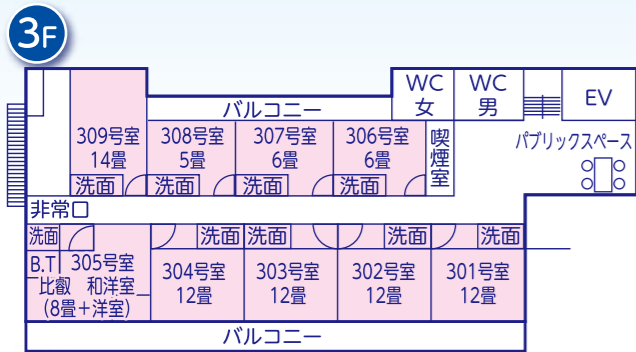

◆ ゲストハウス箱館 18～22名

名 称	種類	広さ	利用可能人数
2F			
カーベット	洋室	13畳	8～10名
カーベット	洋室	8畳	5～6名
1F			
和室	和室	8畳	5～6名

◆ 北館 24～26名

名 称	種類	広さ	利用可能人数
和室	和室	5畳	2～3名
和室	和室	5畳	2～3名
和室	和室	6畳	4名
和室	和室	6畳	4名
和室	和室	8畳	6名
和室	和室	8畳	6名

◆ アネックス淡海 86～107名

名 称	種類	広さ	利用可能人数
3F			
311号室	和室	10畳	5～6名
312号室	和室	12.5畳	6～7名
313号室	和室	10畳	5～6名
314号室	和室	12.5畳	6～7名
315号室	和室	10畳	5～6名
316号室	和室	8畳+8畳	6～8名
317号室	ツイン	25㎡	3名
318号室	ツイン	25㎡	3名
320号室	和室	8畳	3～4名
321号室	シングル	12㎡	2名
322号室	シングル	12㎡	2名
2F			
211号室	和室	10畳	5～6名
212号室	和室	12.5畳	6～7名
213号室	和室	12.5畳	6～7名
214号室	和室	12.5畳	6～7名
215号室	和室	12.5畳	6～7名
216号室	和室	12畳	6～7名
217号室	和室	8畳	3～4名
218号室	和室	8畳	3～4名
219号室	和室	8畳	3～4名

◆ ゲストハウス加茂川 37～47名

名 称	種類	広さ	利用可能人数
2F			
706号室	和室+洋室	6畳+洋室	5名
1F			
701号室	和室	12畳	6～8名
702号室	和室	12畳	6～8名
703号室	和室	12畳	6～8名
704号室	和室	12畳	6～8名
705号室	和室	16畳	8～10名

◆ ゲストハウス琵琶湖 19～23名

名 称	種類	広さ	利用可能人数
2F			
721号室	和室	11畳	5～6名
722号室	和室	11畳	5～6名
723号室	和室	8畳	3～4名
724号室	シングル	6㎡	1名
1F			
711号室	和室	12畳	5～6名

びわ湖畔リゾート 白浜荘

施設のご案内

白浜荘施設概要

◆ 本館

◆ 別館

◆ 浜の家

◆ 西浜の家

◆ バンガロー