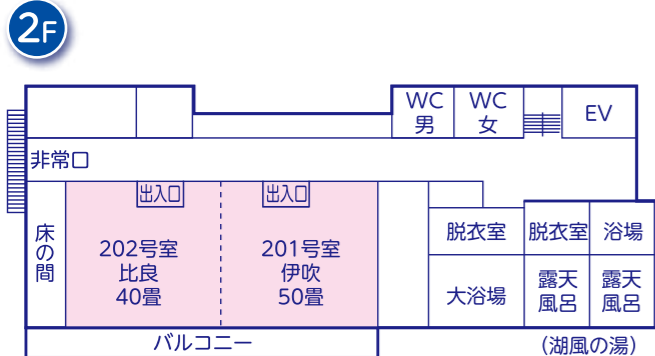

◆ ゲストハウス加茂川 37～47名

名 称	種類	広さ	利用可能人数
2F			
706号室	和室+洋室	6畳+洋室	5名
1F			
701号室	和室	12畳	6～8名
702号室	和室	12畳	6～8名
703号室	和室	12畳	6～8名
704号室	和室	12畳	6～8名
705号室	和室	16畳	8～10名

◆ ゲストハウス琵琶湖 19～23名

名 称	種類	広さ	利用可能人数
2F			
721号室	和室	11畳	5～6名
722号室	和室	11畳	5～6名
723号室	和室	8畳	3～4名
724号室	シングル	6㎡	1名
1F			
711号室	和室	12畳	5～6名

びわ湖畔リゾート 白浜荘

施設のご案内

白浜荘施設概要

◆ 本館

◆ 別館

◆ 浜の家

◆ 西浜の家

◆ バンガロー

◆ ゲストハウス箱館

◆ 北館

◆ アネックス淡海

研修・合宿 ご利用可能人数

本館	90~118名
別館	55~71名
浜の家	22~28名
西浜の家	24~32名
バンガロー	6~8名
ゲストハウス箱館	18~22名
北館	24~26名
アネックス淡海	86~107名
ゲストハウス加茂川	37~47名
ゲストハウス琵琶湖	19~23名
合計	381~482名

◆ ゲストハウス加茂川

◆ ゲストハウス琵琶湖