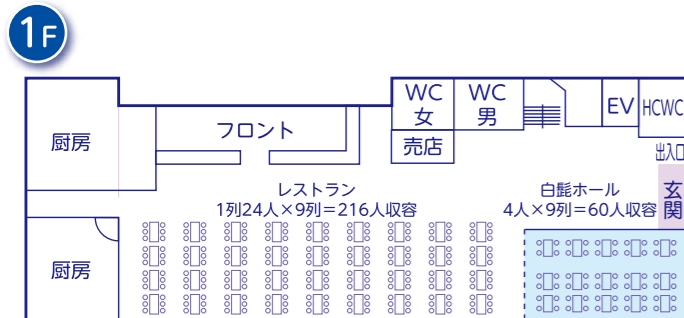

◆ ゲストハウス箱館 18～22名

名 称	種類	広さ	利用可能人数
2F			
カーベット	洋室	13畳	8～10名
カーベット	洋室	8畳	5～6名
1F			
和室	和室	8畳	5～6名

◆ 北館 24～26名

名 称	種類	広さ	利用可能人数
和室	和室	5畳	2～3名
和室	和室	5畳	2～3名
和室	和室	6畳	4名
和室	和室	6畳	4名
和室	和室	8畳	6名
和室	和室	8畳	6名

◆ アネックス淡海 86～107名

◆ ゲストハウス加茂川 37～47名

名 称	種類	広さ	利用可能人数
2F			
706号室	和室+洋室	6畳+洋室	5名
1F			
701号室	和室	12畳	6～8名
702号室	和室	12畳	6～8名
703号室	和室	12畳	6～8名
704号室	和室	12畳	6～8名
705号室	和室	16畳	8～10名

◆ ゲストハウス琵琶湖 19～23名

名 称	種類	広さ	利用可能人数
2F			
721号室	和室	11畳	5～6名
722号室	和室	11畳	5～6名
723号室	和室	8畳	3～4名
724号室	シングル	6㎡	1名
1F			
711号室	和室	12畳	5～6名

びわ湖畔リゾート 白浜荘

施設のご案内

白浜荘施設概要

◆ 本館

◆ 別館

◆ 浜の家

◆ 西浜の家

◆ バンガロー

◆ ゲストハウス箱館

◆ 北館

◆ アネックス淡海

研修・合宿 ご利用可能人数

本館	90~118名
別館	55~71名
浜の家	22~28名
西浜の家	24~32名
バンガロー	6~8名
ゲストハウス箱館	18~22名
北館	24~26名
アネックス淡海	86~107名
ゲストハウス加茂川	37~47名
ゲストハウス琵琶湖	19~23名
合計	381~482名

◆ ゲストハウス加茂川

◆ ゲストハウス琵琶湖