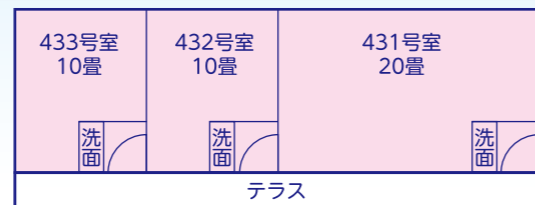

◆ ゲストハウス加茂川 37～47名

名 称	種類	広さ	利用可能人数
2F			
706号室	和室+洋室	6畳+洋室	5名
1F			
701号室	和室	12畳	6～8名
702号室	和室	12畳	6～8名
703号室	和室	12畳	6～8名
704号室	和室	12畳	6～8名
705号室	和室	16畳	8～10名

◆ ゲストハウス琵琶湖 19～23名

名 称	種類	広さ	利用可能人数
2F			
721号室	和室	11畳	5～6名
722号室	和室	11畳	5～6名
723号室	和室	8畳	3～4名
724号室	シングル	6㎡	1名
1F			
711号室	和室	12畳	5～6名

びわ湖畔リゾート 白浜荘

施設のご案内

白浜荘施設概要

◆ 本館

◆ 別館

◆ 浜の家

◆ 西浜の家

◆ バンガロー

◆ ゲストハウス箱館

◆ 北館

◆ アネックス淡海

研修・合宿 ご利用可能人数

本館	90~118名
別館	55~71名
浜の家	22~28名
西浜の家	24~32名
バンガロー	6~8名
ゲストハウス箱館	18~22名
北館	24~26名
アネックス淡海	86~107名
ゲストハウス加茂川	37~47名
ゲストハウス琵琶湖	19~23名
合計	381~482名

◆ ゲストハウス加茂川

◆ ゲストハウス琵琶湖