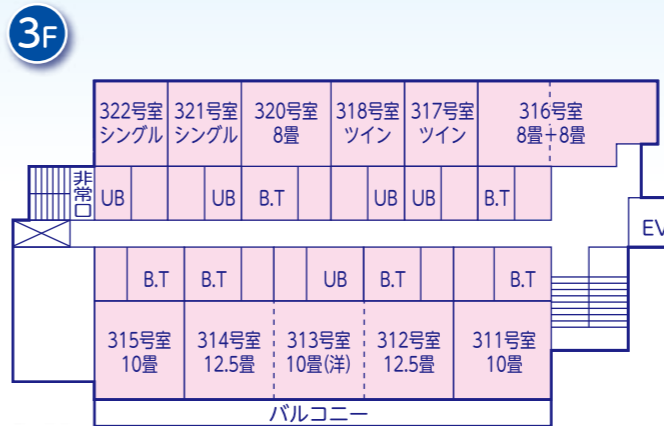

◆ ゲストハウス加茂川 37～47名

名 称	種類	広さ	利用可能人数
2F			
706号室	和室+洋室	6畳+洋室	5名
1F			
701号室	和室	12畳	6～8名
702号室	和室	12畳	6～8名
703号室	和室	12畳	6～8名
704号室	和室	12畳	6～8名
705号室	和室	16畳	8～10名

◆ ゲストハウス琵琶湖 19～23名

名 称	種類	広さ	利用可能人数
2F			
721号室	和室	11畳	5～6名
722号室	和室	11畳	5～6名
723号室	和室	8畳	3～4名
724号室	シングル	6㎡	1名
1F			
711号室	和室	12畳	5～6名

びわ湖畔リゾート 白浜荘

施設のご案内

白浜荘施設概要

◆ 本館

◆ 別館

◆ 浜の家

◆ 西浜の家

◆ バンガロー

◆ ゲストハウス箱館

◆ 北館

◆ アネックス淡海

研修・合宿 ご利用可能人数

本館	90~118名
別館	55~71名
浜の家	22~28名
西浜の家	24~32名
バンガロー	6~8名
ゲストハウス箱館	18~22名
北館	24~26名
アネックス淡海	86~107名
ゲストハウス加茂川	37~47名
ゲストハウス琵琶湖	19~23名
合計	381~482名

◆ ゲストハウス加茂川

◆ ゲストハウス琵琶湖