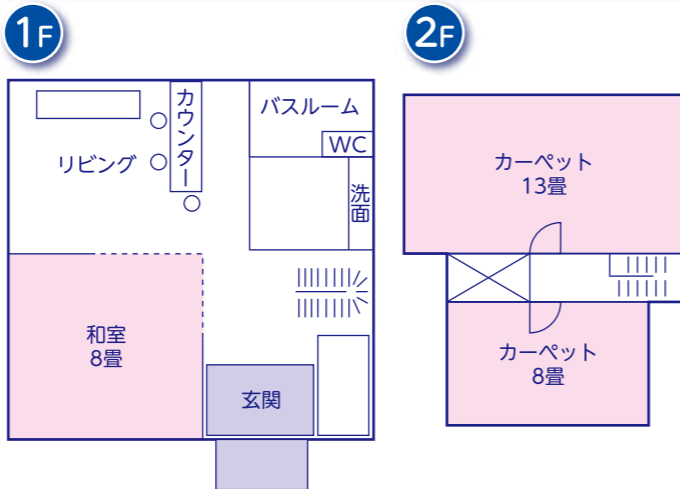

名 称	種類	広さ	利用可能人数
3F			
311号室	和室	10畳	5～6名
312号室	和室	12.5畳	6～7名
313号室	和室	10畳	5～6名
314号室	和室	12.5畳	6～7名
315号室	和室	10畳	5～6名
316号室	和室	8畳+8畳	6～8名
317号室	ツイン	25㎡	3名
318号室	ツイン	25㎡	3名
320号室	和室	8畳	3～4名
321号室	シングル	12㎡	2名
322号室	シングル	12㎡	2名
2F			
211号室	和室	10畳	5～6名
212号室	和室	12.5畳	6～7名
213号室	和室	12.5畳	6～7名
214号室	和室	12.5畳	6～7名
215号室	和室	12.5畳	6～7名
216号室	和室	12畳	6～7名
217号室	和室	8畳	3～4名
218号室	和室	8畳	3～4名
219号室	和室	8畳	3～4名

◆ ゲストハウス加茂川 37～47名

名 称	種類	広さ	利用可能人数
2F			
706号室	和室+洋室	6畳+洋室	5名
1F			
701号室	和室	12畳	6～8名
702号室	和室	12畳	6～8名
703号室	和室	12畳	6～8名
704号室	和室	12畳	6～8名
705号室	和室	16畳	8～10名

◆ ゲストハウス琵琶湖 19～23名

名 称	種類	広さ	利用可能人数
2F			
721号室	和室	11畳	5～6名
722号室	和室	11畳	5～6名
723号室	和室	8畳	3～4名
724号室	シングル	6㎡	1名
1F			
711号室	和室	12畳	5～6名

びわ湖畔リゾート 白浜荘

施設のご案内

白浜荘施設概要

◆ 本館

◆ 別館

◆ 浜の家

◆ 西浜の家

◆ バンガロー

◆ ゲストハウス箱館

◆ 北館

◆ アネックス淡海

研修・合宿 ご利用可能人数

本館	90~118名
別館	55~71名
浜の家	22~28名
西浜の家	24~32名
バンガロー	6~8名
ゲストハウス箱館	18~22名
北館	24~26名
アネックス淡海	86~107名
ゲストハウス加茂川	37~47名
ゲストハウス琵琶湖	19~23名
合計	381~482名

◆ ゲストハウス加茂川

◆ ゲストハウス琵琶湖