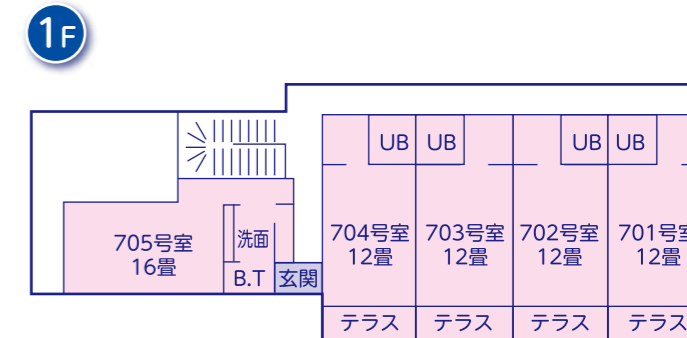

◆ ゲストハウス加茂川 37～47名

名 称	種類	広さ	利用可能人数
2F			
706号室	和室+洋室	6畳+洋室	5名
1F			
701号室	和室	12畳	6～8名
702号室	和室	12畳	6～8名
703号室	和室	12畳	6～8名
704号室	和室	12畳	6～8名
705号室	和室	16畳	8～10名

◆ ゲストハウス琵琶湖 19～23名

名 称	種類	広さ	利用可能人数
2F			
721号室	和室	11畳	5～6名
722号室	和室	11畳	5～6名
723号室	和室	8畳	3～4名
724号室	シングル	6㎡	1名
1F			
711号室	和室	12畳	5～6名

びわ湖畔リゾート 白浜荘

施設のご案内

白浜荘施設概要

◆ 本館

◆ 別館

◆ 浜の家

◆ 西浜の家

◆ バンガロー

◆ ゲストハウス箱館

◆ 北館

◆ アネックス淡海

研修・合宿 ご利用可能人数

本館	90~118名
別館	55~71名
浜の家	22~28名
西浜の家	24~32名
バンガロー	6~8名
ゲストハウス箱館	18~22名
北館	24~26名
アネックス淡海	86~107名
ゲストハウス加茂川	37~47名
ゲストハウス琵琶湖	19~23名
合計	381~482名

◆ ゲストハウス加茂川

◆ ゲストハウス琵琶湖