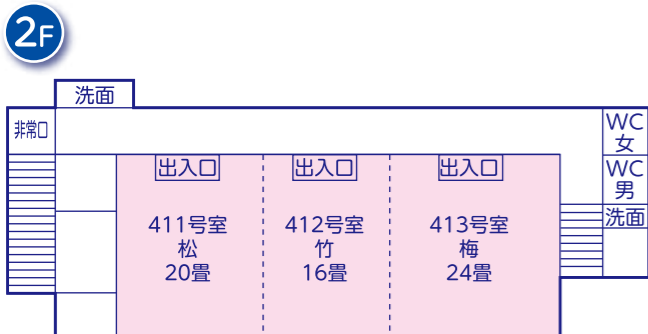

◆ ゲストハウス加茂川 37～47名

名 称	種類	広さ	利用可能人数
2F			
706号室	和室+洋室	6畳+洋室	5名
1F			
701号室	和室	12畳	6～8名
702号室	和室	12畳	6～8名
703号室	和室	12畳	6～8名
704号室	和室	12畳	6～8名
705号室	和室	16畳	8～10名

◆ ゲストハウス琵琶湖 19～23名

名 称	種類	広さ	利用可能人数
2F			
721号室	和室	11畳	5～6名
722号室	和室	11畳	5～6名
723号室	和室	8畳	3～4名
724号室	シングル	6㎡	1名
1F			
711号室	和室	12畳	5～6名

びわ湖畔リゾート 白浜荘

施設のご案内

白浜荘施設概要

◆ 本館

◆ 別館

◆ 浜の家

◆ 西浜の家

◆ バンガロー

◆ ゲストハウス箱館

◆ 北館

◆ アネックス淡海

研修・合宿 ご利用可能人数

本館	90~118名
別館	55~71名
浜の家	22~28名
西浜の家	24~32名
バンガロー	6~8名
ゲストハウス箱館	18~22名
北館	24~26名
アネックス淡海	86~107名
ゲストハウス加茂川	37~47名
ゲストハウス琵琶湖	19~23名
合計	381~482名

◆ ゲストハウス加茂川

◆ ゲストハウス琵琶湖