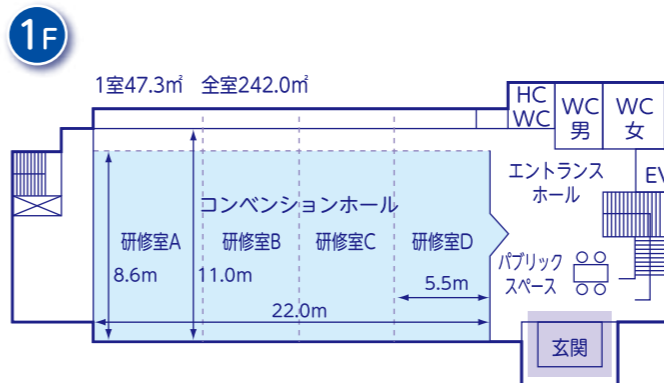

白浜荘施設概要

◆ 本館

◆ 別館

◆ 浜の家

◆ 西浜の家

◆ バンガロー

◆ ゲストハウス箱館

◆ 北館

◆ アネックス淡海

研修・合宿 ご利用可能人数

本館	90~118名
別館	55~71名
浜の家	22~28名
西浜の家	24~32名
バンガロー	6~8名
ゲストハウス箱館	18~22名
北館	24~26名
アネックス淡海	86~107名
ゲストハウス加茂川	37~47名
ゲストハウス琵琶湖	19~23名
合計	381~482名

◆ ゲストハウス加茂川

◆ ゲストハウス琵琶湖