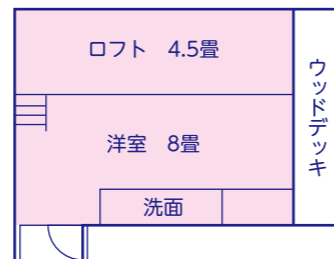

◆ ゲストハウス加茂川 37～47名

名 称	種類	広さ	利用可能人数
2F			
706号室	和室+洋室	6畳+洋室	5名
1F			
701号室	和室	12畳	6～8名
702号室	和室	12畳	6～8名
703号室	和室	12畳	6～8名
704号室	和室	12畳	6～8名
705号室	和室	16畳	8～10名

◆ ゲストハウス琵琶湖 19～23名

名 称	種類	広さ	利用可能人数
2F			
721号室	和室	11畳	5～6名
722号室	和室	11畳	5～6名
723号室	和室	8畳	3～4名
724号室	シングル	6㎡	1名
1F			
711号室	和室	12畳	5～6名

びわ湖畔リゾート 白浜荘

施設のご案内

白浜荘施設概要

◆ 本館

◆ 別館

◆ 浜の家

◆ 西浜の家

◆ バンガロー

◆ ゲストハウス箱館

◆ 北館

◆ アネックス淡海

研修・合宿 ご利用可能人数

本館	90~118名
別館	55~71名
浜の家	22~28名
西浜の家	24~32名
バンガロー	6~8名
ゲストハウス箱館	18~22名
北館	24~26名
アネックス淡海	86~107名
ゲストハウス加茂川	37~47名
ゲストハウス琵琶湖	19~23名
合計	381~482名

◆ ゲストハウス加茂川

◆ ゲストハウス琵琶湖