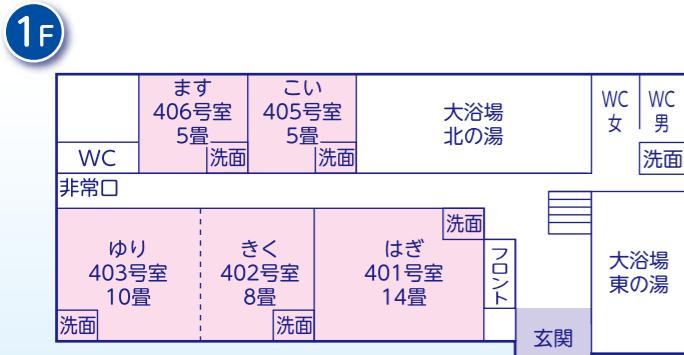

◆ ゲストハウス加茂川 37～47名

名 称	種類	広さ	利用可能人数
2F			
706号室	和室+洋室	6畳+洋室	5名
1F			
701号室	和室	12畳	6～8名
702号室	和室	12畳	6～8名
703号室	和室	12畳	6～8名
704号室	和室	12畳	6～8名
705号室	和室	16畳	8～10名

◆ ゲストハウス琵琶湖 19～23名

名 称	種類	広さ	利用可能人数
2F			
721号室	和室	11畳	5～6名
722号室	和室	11畳	5～6名
723号室	和室	8畳	3～4名
724号室	シングル	6㎡	1名
1F			
711号室	和室	12畳	5～6名

びわ湖畔リゾート 白浜荘

施設のご案内

白浜荘施設概要

◆ 本館

◆ 別館

◆ 浜の家

◆ 西浜の家

◆ バンガロー

◆ ゲストハウス箱館

◆ 北館

◆ アネックス淡海

研修・合宿 ご利用可能人数

本館	90~118名
別館	55~71名
浜の家	22~28名
西浜の家	24~32名
バンガロー	6~8名
ゲストハウス箱館	18~22名
北館	24~26名
アネックス淡海	86~107名
ゲストハウス加茂川	37~47名
ゲストハウス琵琶湖	19~23名
合計	381~482名

◆ ゲストハウス加茂川

◆ ゲストハウス琵琶湖