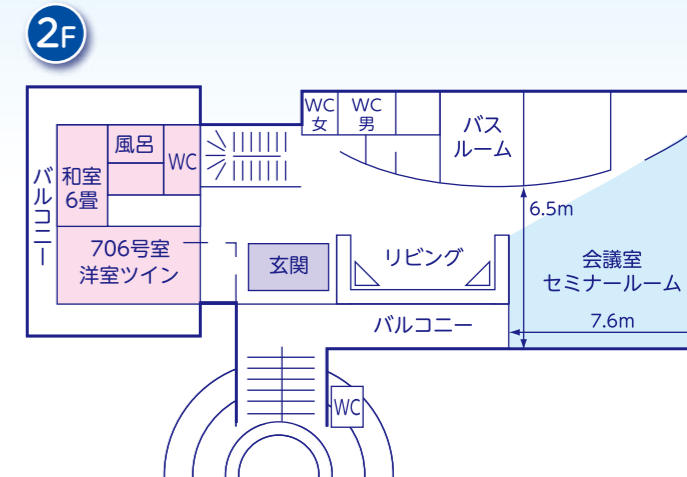

白浜荘客室仕様ガイド

◆ 本館 90～118名

名 称	種類	広さ	利用可能人数
3F			
301号室	和室	12畳	6～8名
302号室	和室	12畳	6～8名
303号室	和室	12畳	6～8名
304号室	和室	12畳	6～8名
比叡305号室	和洋室	洋室+8畳	5～6名
306号室	和室	6畳	3～4名
307号室	和室	6畳	3～4名
308号室	和室	5畳	3名
309号室	和室	14畳	7～9名
2F			
伊吹201号室	和室	50畳	25～33名
比良202号室	和室	40畳	20～27名

◆ ゲストハウス加茂川 37～47名

名 称	種類	広さ	利用可能人数
2F			
706号室	和室+洋室	6畳+洋室	5名
1F			
701号室	和室	12畳	6～8名
702号室	和室	12畳	6～8名
703号室	和室	12畳	6～8名
704号室	和室	12畳	6～8名
705号室	和室	16畳	8～10名

◆ ゲストハウス琵琶湖 19～23名

名 称	種類	広さ	利用可能人数
2F			
721号室	和室	11畳	5～6名
722号室	和室	11畳	5～6名
723号室	和室	8畳	3～4名
724号室	シングル	6㎡	1名
1F			
711号室	和室	12畳	5～6名

びわ湖畔リゾート 白浜荘

施設のご案内

白浜荘施設概要

◆ 本館

◆ 別館

◆ 浜の家

◆ 西浜の家

◆ バンガロー

◆ ゲストハウス箱館

◆ 北館

◆ アネックス淡海

研修・合宿 ご利用可能人数

本館	90~118名
別館	55~71名
浜の家	22~28名
西浜の家	24~32名
バンガロー	6~8名
ゲストハウス箱館	18~22名
北館	24~26名
アネックス淡海	86~107名
ゲストハウス加茂川	37~47名
ゲストハウス琵琶湖	19~23名
合計	381~482名

◆ ゲストハウス加茂川

◆ ゲストハウス琵琶湖