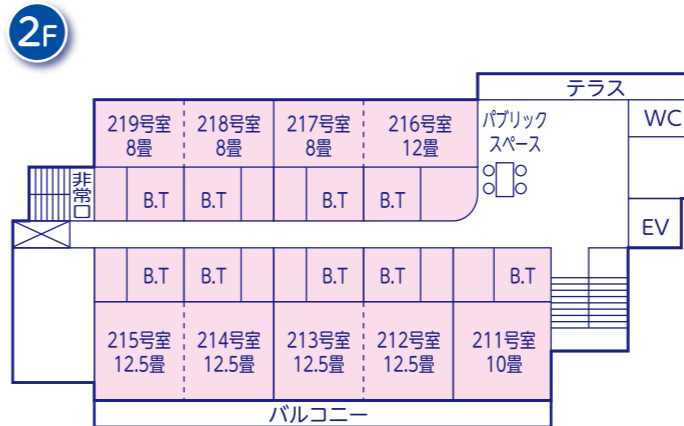

◆ 別館 55～71名

名 称	種類	広さ	利用可能人数
2F			
松411号室	和室	20畳	12～15名
竹412号室	和室	16畳	8～12名
梅413号室	和室	24畳	15～18名
1F			
はぎ401号室	和室	14畳	7～9名
きく402号室	和室	8畳	4～5名
ゆり403号室	和室	10畳	5～6名
こい405号室	和室	5畳	2～3名
ます406号室	和室	5畳	2～3名

◆ 浜の家 22～28名

◆ ゲストハウス加茂川 37～47名

名 称	種類	広さ	利用可能人数
2F			
706号室	和室+洋室	6畳+洋室	5名
1F			
701号室	和室	12畳	6～8名
702号室	和室	12畳	6～8名
703号室	和室	12畳	6～8名
704号室	和室	12畳	6～8名
705号室	和室	16畳	8～10名

◆ ゲストハウス琵琶湖 19～23名

名 称	種類	広さ	利用可能人数
2F			
721号室	和室	11畳	5～6名
722号室	和室	11畳	5～6名
723号室	和室	8畳	3～4名
724号室	シングル	6㎡	1名
1F			
711号室	和室	12畳	5～6名

びわ湖畔リゾート 白浜荘

施設のご案内

白浜荘施設概要

◆ 本館

◆ 別館

◆ 浜の家

◆ 西浜の家

◆ バンガロー

◆ ゲストハウス箱館

◆ 北館

◆ アネックス淡海

研修・合宿 ご利用可能人数

本館	90~118名
別館	55~71名
浜の家	22~28名
西浜の家	24~32名
バンガロー	6~8名
ゲストハウス箱館	18~22名
北館	24~26名
アネックス淡海	86~107名
ゲストハウス加茂川	37~47名
ゲストハウス琵琶湖	19~23名
合計	381~482名

◆ ゲストハウス加茂川

◆ ゲストハウス琵琶湖