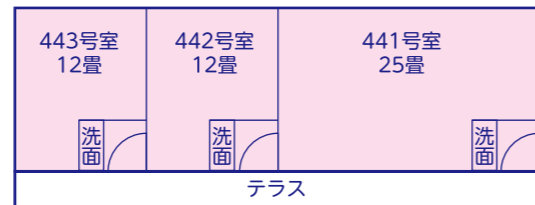

◆ ゲストハウス加茂川 37～47名

名 称	種類	広さ	利用可能人数
2F			
706号室	和室+洋室	6畳+洋室	5名
1F			
701号室	和室	12畳	6～8名
702号室	和室	12畳	6～8名
703号室	和室	12畳	6～8名
704号室	和室	12畳	6～8名
705号室	和室	16畳	8～10名

◆ ゲストハウス琵琶湖 19～23名

名 称	種類	広さ	利用可能人数
2F			
721号室	和室	11畳	5～6名
722号室	和室	11畳	5～6名
723号室	和室	8畳	3～4名
724号室	シングル	6㎡	1名
1F			
711号室	和室	12畳	5～6名

びわ湖畔リゾート 白浜荘

施設のご案内

白浜荘施設概要

◆ 本館

◆ 別館

◆ 浜の家

◆ 西浜の家

◆ バンガロー

◆ ゲストハウス箱館

◆ 北館

◆ アネックス淡海

研修・合宿 ご利用可能人数

本館	90~118名
別館	55~71名
浜の家	22~28名
西浜の家	24~32名
バンガロー	6~8名
ゲストハウス箱館	18~22名
北館	24~26名
アネックス淡海	86~107名
ゲストハウス加茂川	37~47名
ゲストハウス琵琶湖	19~23名
合計	381~482名

◆ ゲストハウス加茂川

◆ ゲストハウス琵琶湖