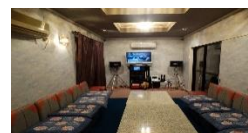

【貸切バス有料送迎】

ご指定の場所まで送迎。

マイクロ2台中型2台大型1台
お人数に合わせてお迎えに上がります。

ご予算・ご要望に合った宿泊プランをお選びください。

【例: 本館・露天風呂】

【他の施設】

客室47室(収容350名)車イス対応3室
コンベンションホール、ゲストハウス加茂川、白鬚ホール
専用体育館、テニスコート3面、カラオケルーム

館内利用券プレゼント!
お一人あたり
800円

【宴会飲み物】 何に?

【テニスコート】

【カラオケルーム】

【体育館】

【ご案内】

- 当館ホームページ又はお電話により直接ご予約のお客様に対する特典です。
- 館内利用券の現金化はできません。チェックアウトまでの以下のお支払い時のご利用に限ります。
- *ご宿泊・ご昼食以外のご利用料金。体育館・テニスコート・カラオケルーム・会議室料金・お飲み物料金。
(当館が手配の代行をする、当館以外の施設利用費用には利用できません。)
- ご宿泊人数10名様以上でお申し込み下さい。