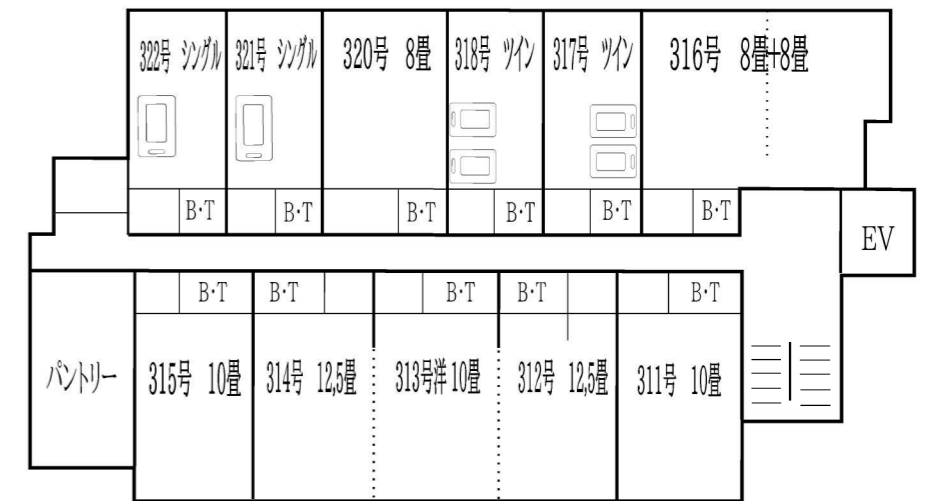

白浜荘宿泊施設概要

本館3F

本館2F

本館1F

別荘1F

別荘2F

北館平屋

別館2F

別館1F

アネックス・淡海3F

アネックス・淡海2F

アネックス・淡海1F