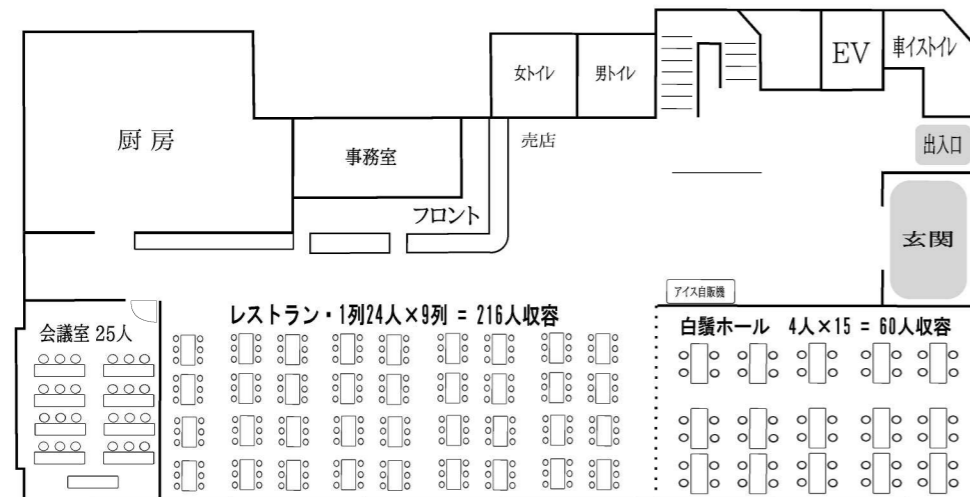

白浜荘宿泊施設概要

本館3F

本館2F

本館1F

別荘1F

別荘2F

北館平屋

別館2F

別館1F

アネックス・淡海3F

アネックス・淡海2F

アネックス・淡海1F